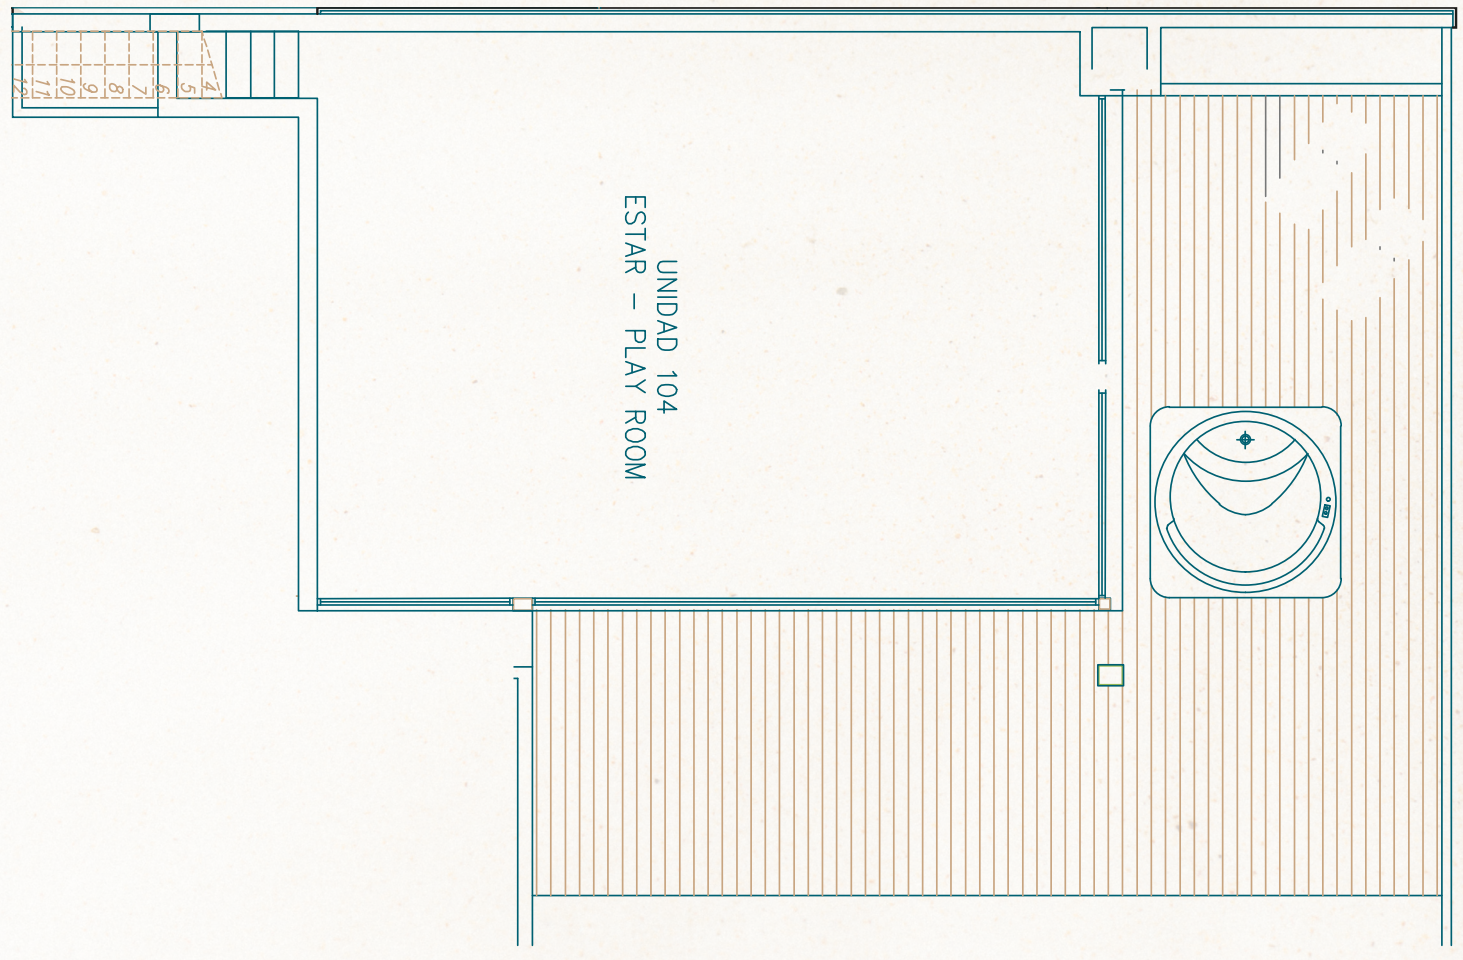

Unidad 104

PRIMER PISO Y PLANTA BAJA
4 dormitorios

ÁREA INTERNA
244,50 m²

BALCÓN
35 m²

CIRCULACIONES
15,50 m²

DESCUBIERTA
-

JARDÍN
62 m²

GARAGE
12,50 m²

AMENITIES
43,34 m²

ÁREA TOTAL
412,83 m²

Unidad 104 **PRIMER PISO Y PLANTA BAJA**
4 dormitorios

ÁREA INTERNA 244,50 m ²	BALCÓN 35 m ²	CIRCULACIONES 15,50 m ²	DESCUBIERTA -	JARDÍN 62 m ²	GARAGE 12,50 m ²	AMENITIES 43,34 m ²	ÁREA TOTAL 412,83 m ²
---------------------------------------	-----------------------------	---------------------------------------	------------------	-----------------------------	--------------------------------	-----------------------------------	-------------------------------------